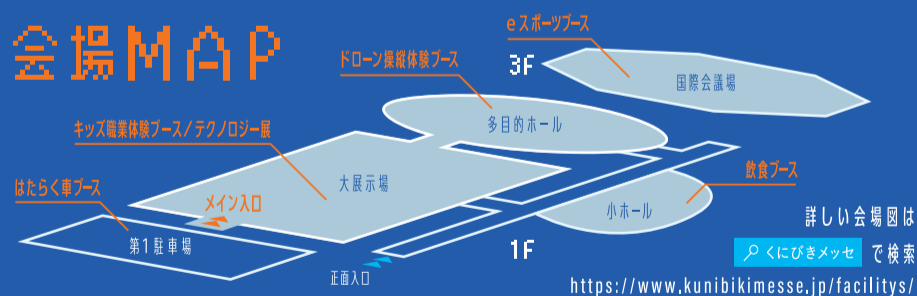

飲食ブース・はたらく車ブースも同時開催

10.7(土) → 8(日)

10:00 → 16:00

会場: くにびきメッセ
〒690-0826 松江市学園南1丁目2-1

PLEASE

詳しい情報は専用HPをご覧ください

会場MAP

1. キッズ職業体験ブース (事前申込不要)